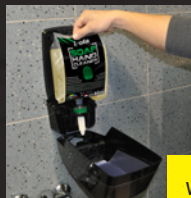

chroni środowisko
uzupełnianie miękkimi workami
niezawodne plastikowe dozowniki

miękką torba TEAM
Dozownik mydła w płynie TEAM
Dozownik mydła w pianie TEAM

NIEZAWODNY PARTNER

Mydła warsztatowe bez substancji ściernych, można dozować za pomocą dozowników TEAM. Uzupełniasz je tylko miękkimi workami o pojemności 650 g. Mydło warsztatowe starczy na 325 dawek gęstego, perfumowanego mydła, FOAM nawet do 1300 dawek gęstej piany. TEAM jest popularny ze względu na swoją niezawodność. Mydło w hermetycznie zamkniętych workkach, to wysoki standard higieniczny.

GROUP

rozwiązanie dla większej grupy pracowników

higieniczne dozowanie
bezpieczne dla środowiska
wymienne wkłady do dozownika

Dozownie:
pasty w płynie
mydła w płynie

1 dawka = od 1,4 ml

wkład GROUP
dozownik GROUP