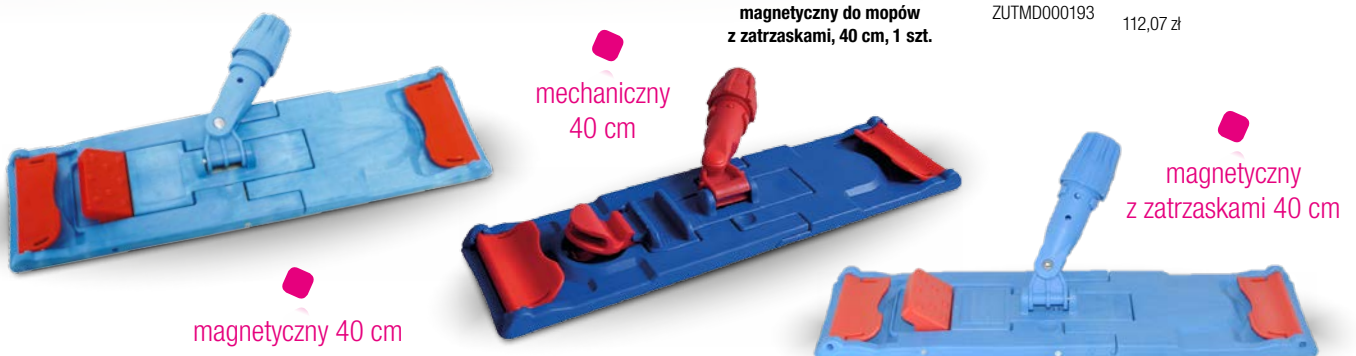

<b>zamek magnetyczny 40 cm , 1 szt.</b>	ZUTMD000198	107,75 zł
<b>zamek mechaniczny 40 cm , 1 szt.</b>	ZUTMD000197	152,30 zł
<b>magnetyczny do mopów z zatrzaskami, 40 cm, 1 szt.</b>	ZUTMD000193	112,07 zł