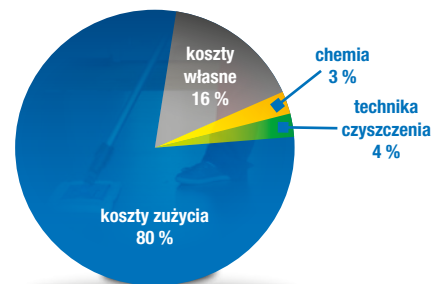

Zapewnienie maksymalnego bezpieczeństwa

- prosty system kodowania produktu zapobiega zamianom
- techniki nakładania i dozowania zmniejszają kontakt ze środkami chemicznymi
- skuteczne mycie zapobiega np. ślizganiu się w kuchni i przy wejściach
- szkolenie personelu w zakresie bezpiecznego używania produktów

Prawo i przepisy dotyczące higieny

- produkty spełniają wymogi prawne (karty charakterystyki, oznakowanie, opakowanie)
- zapewniamy plany higieny dla poszczególnych stanowisk pracy
- przeprowadzamy regularne kontrole i zwracamy uwagę na niedociągnięcia

Kontrola osiągniętych wyników i szkolenia personelu

- ważne do utrzymania standardu oraz ciągłego doskonalenia

Rozłożenie kosztów sprzątania

Inwestowanie w wysokiej jakości chemię, która stanowi zaledwie 3% łącznych kosztów sprzątania i odpowiednio ustalonych procedur, może obniżyć koszty zużycia.

Całkowite oszczędności kosztów

- unikamy przedozowania, dzięki stosowaniu techniki dozowania
- skracamy czas czyszczenia i oszczędzamy koszty pracy
- oferujemy profesjonalne produkty w rozsądnych cenach
- woskowanie podłóg oszczędza około 14% kosztów
- koszty stosowania chemii w sprzątaniu, to tylko 3 – 4 % zużycia

MAŁA BUTELKA
550 ml jest lekka, poręczna, łatwiejsza w użyciu

ETYKIETY KOLORÓW
na pierwszy rzut oka wyróżniają obszar czyszczenia

ZDJĘCIA
jasno określają zastosowanie produktu

KWADRATOWE BUTELKI
oszczędzają miejsce w wózku do sprzątania i są bardziej stabilne

KOLOR SREBRNY
jest tradycyjny dla produktów Cleamen

IKONY
na bokach butelki są oznaczone powierzchnie oraz środki ochronne

DAWKOWANIE
jest przejrzyste utożone w tabeli

pH
Informacje dla profesjonalistów

NOWY DESIGN DLA PROFESJONALNYCH PRODUKTÓW